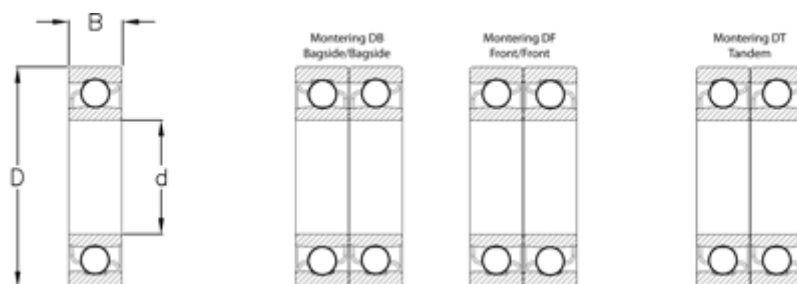

Varenummer: 570807003505
Beskrivelse: NSK Vinkelkontaktleje 7314A
d=70 D=150 B=35 Vinkel 30°

Mål

B = 35
D = 150
d = 70